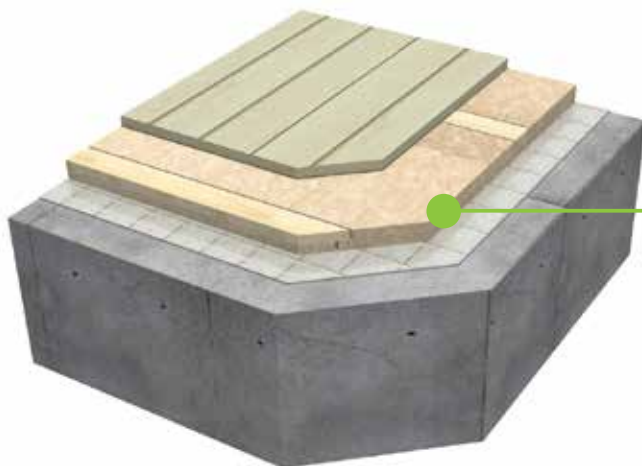

ISOMODUL 50 mm

OMADUSED

- 100% puitkiud
- Kalibreeritud sile pealispind
- Universaalne ehitusmoodul sise- ja välistingimustesse
- Sobib kasutamiseks seintes, lagedes, põrandates
- Kiire ja lihtne paigaldada
- Külmasildade katkestus ilma vuuke teipimata
- Täiendav soojusisolatsioon
- Täiendav heliisolatsioon
- Looduslik ja hingav materjal

SOOJUSISOLATSIOON

HELIISOLATSIOON

LIHTNE JA KIIRE
PAIGALDUS

100% NATURAALNE
PUIKIUUD

PAIGALDUS

Isomodul on geniaalselt lihtsa servaprofiliga nutikas lahendus, mis on mõeldud kasutamiseks nii sise- kui välistingimustes. Nii sammumüra summutamiseks põrandate valmistamisel, seina-, lae- ja katuseisolatsioonina või puitkarkassehitiste juures sise- ja välisvoodrina.

Paigaldus põrandale

Isomodulit kasutatakse põranda konstruktsioonides kui heli- ja soojusisolatsioonimaterjali. Täispinnalise paigaldusega saavutatakse ka õhukeste põrandakattematerjalide puhul optimaalne isolatsioon. Integreeritud paigaldusliist on mõeldud põrandalaudade, lühikesemööduliste laudade või parketi kinnitamiseks naelutades. Põrandakattematerjalide (parkett, laminaatparkett, vaipkate, linoleum) liimimiseks täispinnaliselt paigaldatuna.

Paigaldus seinale

Isomoduli abil on võimalik saavutada suurepärase soojus- ja heliisolatsioon koos valmis seinapealispinnaga (seina võib pärast krohvida). Siseruumides võib savikrohvi abil saavutada suurepärase ruumikliima. Ka välistingimustes võib Isomodulit kasutada katta pinna spetsiaalse krohvigiga. Välistingimustes kasutatakse soojus- ja/või heliisolatsioonina täispinnaliselt paigaldatud Isomodulit.