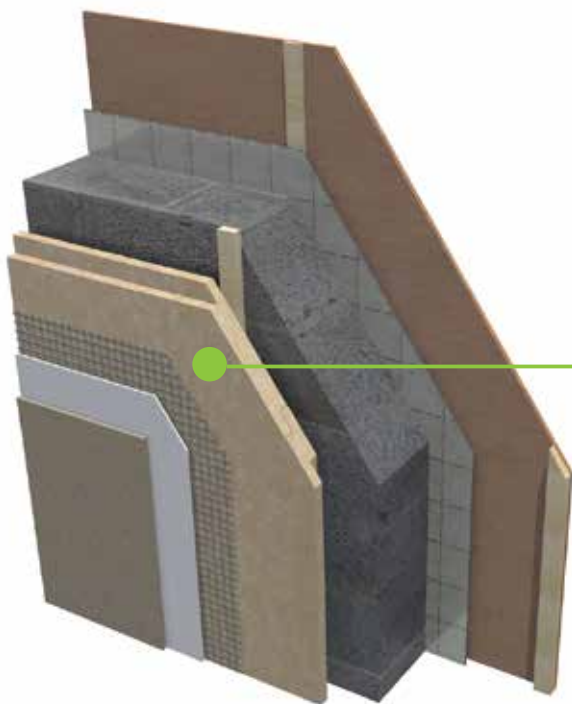

ISOMODUL 50 mm

OMADUSED

- 100% puitkiud
- Kalibreeritud sile pealispind
- Universaalne ehitusmoodul sise- ja välistingimustesse
- Sobib kasutamiseks seintes, lagedes, põrandates
- Kiire ja lihtne paigaldada
- Külmasildade katkestus ilma vuuke teipimata
- Täiendav soojusisolatsioon
- Täiendav heliisolatsioon
- Looduslik ja hingav materjal

SOOJUSISOLATSIOON

HELIISOLATSIOON

LIHTNE JA KIIRE
PAIGALDUS

100% NATURAALNE
PUIKIUUD

PAIGALDUS

Isomodul on geniaalselt lihtsa servaprofiliga nutikas lahendus, mis on mõeldud kasutamiseks nii sise- kui välistingimustes. Nii sammumüra summutamiseks põrandate valmistamisel, seina-, lae- ja katuseisolatsioonina või puitkarkassehitiste juures sise- ja välisvoodrina.

Paigaldus põrandale

Isomodulit kasutatakse põranda konstruktsioonides kui heli- ja soojusisolatsioonimaterjali. Täispinnalise paigaldusega saavutatakse ka õhukeste põrandakattematerjalide puhul optimaalne isolatsioon. Integreeritud paigaldusliist on mõeldud põrandalaudade, lühikesemööduliste laudade või parketi kinnitamiseks naelutades. Põrandakattematerjalide (parkett, laminaatparkett, vaipkate, linoleum) liimimiseks täispinnaliselt paigaldatuna.

Paigaldus seinale

Isomoduli abil on võimalik saavutada suurepärase soojus- ja heliisolatsioon koos valmis seinapealispinnaga (seina võib pärast krohvida). Siseruumides võib savikrohvi abil saavutada suurepärase ruumikliima. Ka välistingimustes võib Isomodulit kasutada katta pinna spetsiaalse krohvigiga. Välistingimustes kasutatakse soojus- ja/või heliisolatsioonina täispinnaliselt paigaldatud Isomodulit.