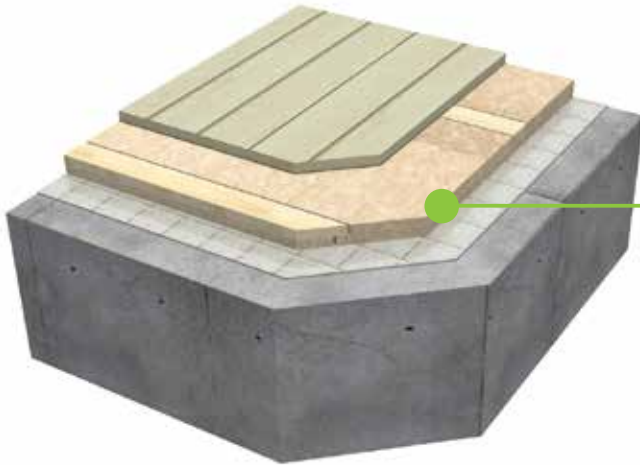

ISOMODUL 50 mm

ĪPAŠĪBAS

- 100% kokšķiedra
- Kalibrēta gluda virsma
- Universāls būvmodulis iekštelpām un āra apstākļiem
- Piemērots lietošanai sienām, griestiem, grīdām
- Ātra un vienkārša uzstādīšana
- Aukstuma tilta novēršana bez šuvju apstrādes ar līmlenti
- Papildu siltumizolācija
- Papildu skaņas izolācija
- Dabīgs un elpojošs materiāls

SILTUMIZOLĀCIJA

SKAŅAS ISOLĀCIJA

VIENKĀRŠA UN
ĀTRA UZSTĀDĪŠANA

100% KOKŠĶIEDRA

UZSTĀDĪŠANA

Isomodul plāksnes malas profils ir ģeniāls un vienkāršs risinājums, kas ir domāts lietošanai gan iekštelpās, gan arī āra apstākļos. Noder gan grīdu ieklāšanā soļu trokšņa slāpēšanai, gan kā sienas, griestu un jumtu izolācija vai arī koka karkasu iekšējai un ārējai apdarei.

UZKLĀŠANA UZ GRĪDAS

Isomodul izmanto grīdu konstrukcijās kā skaņas un siltuma izolācijas materiālu. Ar vienlaidus klājumu arī plānu grīdas segumu gadījumā tiek panākta optimāla izolācija. Integrētā ieklāšanas līste ir domāta grīdas dēļu, īsu dēlīšu vai parketa piestiprināšanai naglojot. Ieklājot kā visas virsmas pamatu, grīdas seguma materiālu (parkets, lamināts, mīkstais segums, linolejs) līmēšanai.

IEKLĀŠANA UZ SIENAS

Ar Isomodul palīdzību ir iespējams panākt lielisku siltuma un skaņas izolāciju kopā ar gatavo sienas virsmas klājumu (sienu var pēc tam apmest). Ar māla apmetumu iekštelpās var panākt lielisku telpas klimatu. Arī āra apstākļos, izmantojot Isomodul, var noklāt virsmu ar speciālu apmetumu. Āra apstākļos kā siltuma un/ vai skaņas izolāciju izmanto visā virsmā ieklātu Isomodul.