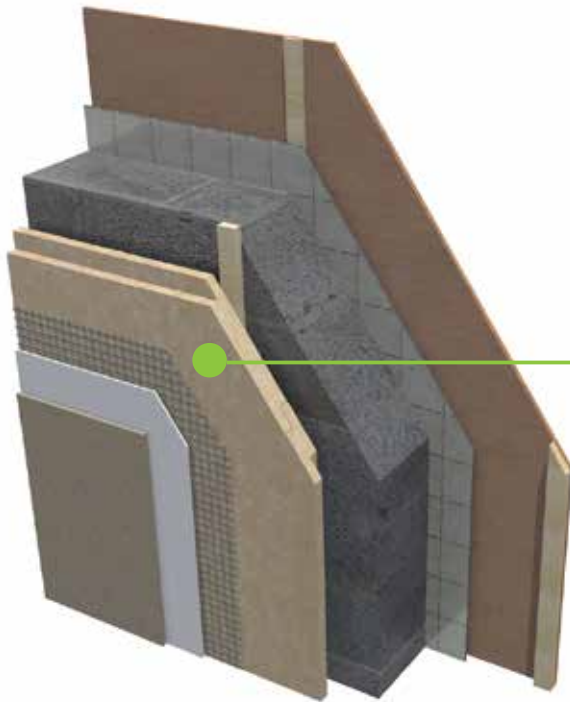

ISOMODUL 50 mm

ĪPAŠĪBAS

- 100% kokšķiedra
- Kalibrēta gluda virsma
- Universāls būvmodulis iekštelpām un āra apstākļiem
- Piemērots lietošanai sienām, griestiem, grīdām
- Ātra un vienkārša uzstādīšana
- Aukstuma tilta novēršana bez šuvju apstrādes ar līmlenti
- Papildu siltumizolācija
- Papildu skaņas izolācija
- Dabīgs un elpojošs materiāls

SILTUMIZOLĀCIJA

SKAŅAS ISOLĀCIJA

VIENKĀRŠA UN
ĀTRA UZSTĀDĪŠANA

100% KOKŠĶIEDRA

UZSTĀDĪŠANA

Isomodul plāksnes malas profils ir ģeniāls un vienkāršs risinājums, kas ir domāts lietošanai gan iekštelpās, gan arī āra apstākļos. Noder gan grīdu ieklāšanā soļu trokšņa slāpēšanai, gan kā sienas, griestu un jumtu izolācija vai arī koka karkasu iekšējai un ārējai apdarei.

UZKLĀŠANA UZ GRĪDAS

Isomodul izmanto grīdu konstrukcijās kā skaņas un siltuma izolācijas materiālu. Ar vienlaidus klājumu arī plānu grīdas segumu gadījumā tiek panākta optimāla izolācija. Integrētā ieklāšanas līste ir domāta grīdas dēļu, īsu dēlīšu vai parketa piestiprināšanai naglojot. Ieklājot kā visas virsmas pamatu, grīdas seguma materiālu (parkets, lamināts, mīkstais segums, linolejs) līmēšanai.

IEKLĀŠANA UZ SIENAS

Ar Isomodul palīdzību ir iespējams panākt lielisku siltuma un skaņas izolāciju kopā ar gatavo sienas virsmas klājumu (sienu var pēc tam apmest). Ar māla apmetumu iekštelpās var panākt lielisku telpas klimatu. Arī āra apstākļos, izmantojot Isomodul, var noklāt virsmu ar speciālu apmetumu. Āra apstākļos kā siltuma un/ vai skaņas izolāciju izmanto visā virsmā ieklātu Isomodul.